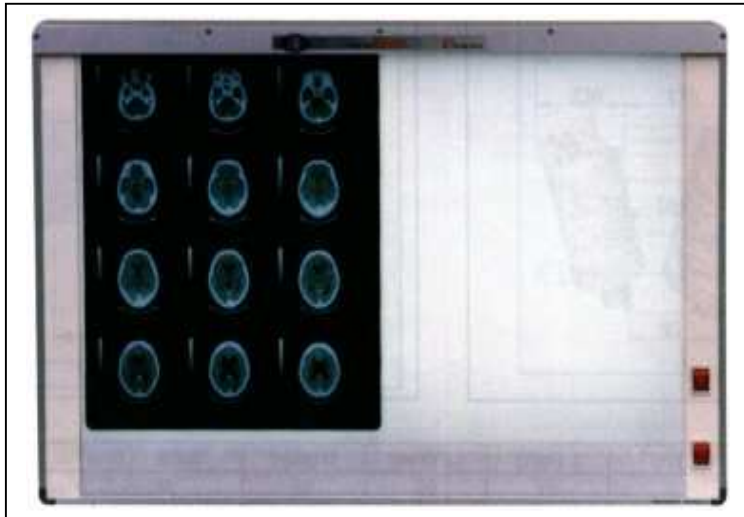

# ELEKTROKOVINA NEGATOSKOP NGS 108-15

Kratka navodila za rokovanje z instrumentom.

Pred uporabo dobro preberi tudi originalna navodila, posebej za uporabo vseh možnih funkcij!

Navodila za uporabo instrumenta naj bodo zmeraj v bližini instrumenta.

**Uporaba:** Negatoskop se uporablja za opazovanje in branje rentgenskih posnetkov. Zaščita - IP20 (IEC).

**Izvedba:** Sestavljen je iz aluminijastih profilov, ki so povezani z nosilnimi kovinskimi kotniki (tlačno lita zlitina). Profil je brezbarvno eloksiran, kotniki so kovinske barve (kromirani). Flouroscentna svetlobna telesa, ki so v notranjosti kovinskega ohišja, so razvrščena tako, da je svetlobno polje enakomerno osvetljeno po vsej površini. Svetlobno polje je iz opalnega akrilnega stekla. Letev, ki je na zgornjem delu naprave, ima vpenjalni sistem, ki vpne film, ko ga pritismo ob steklu navzgor. Film snamemo s potegom navzdol. Negatoskop je opremljen s stikalom za vklop-izklop in s priključnim kablom.